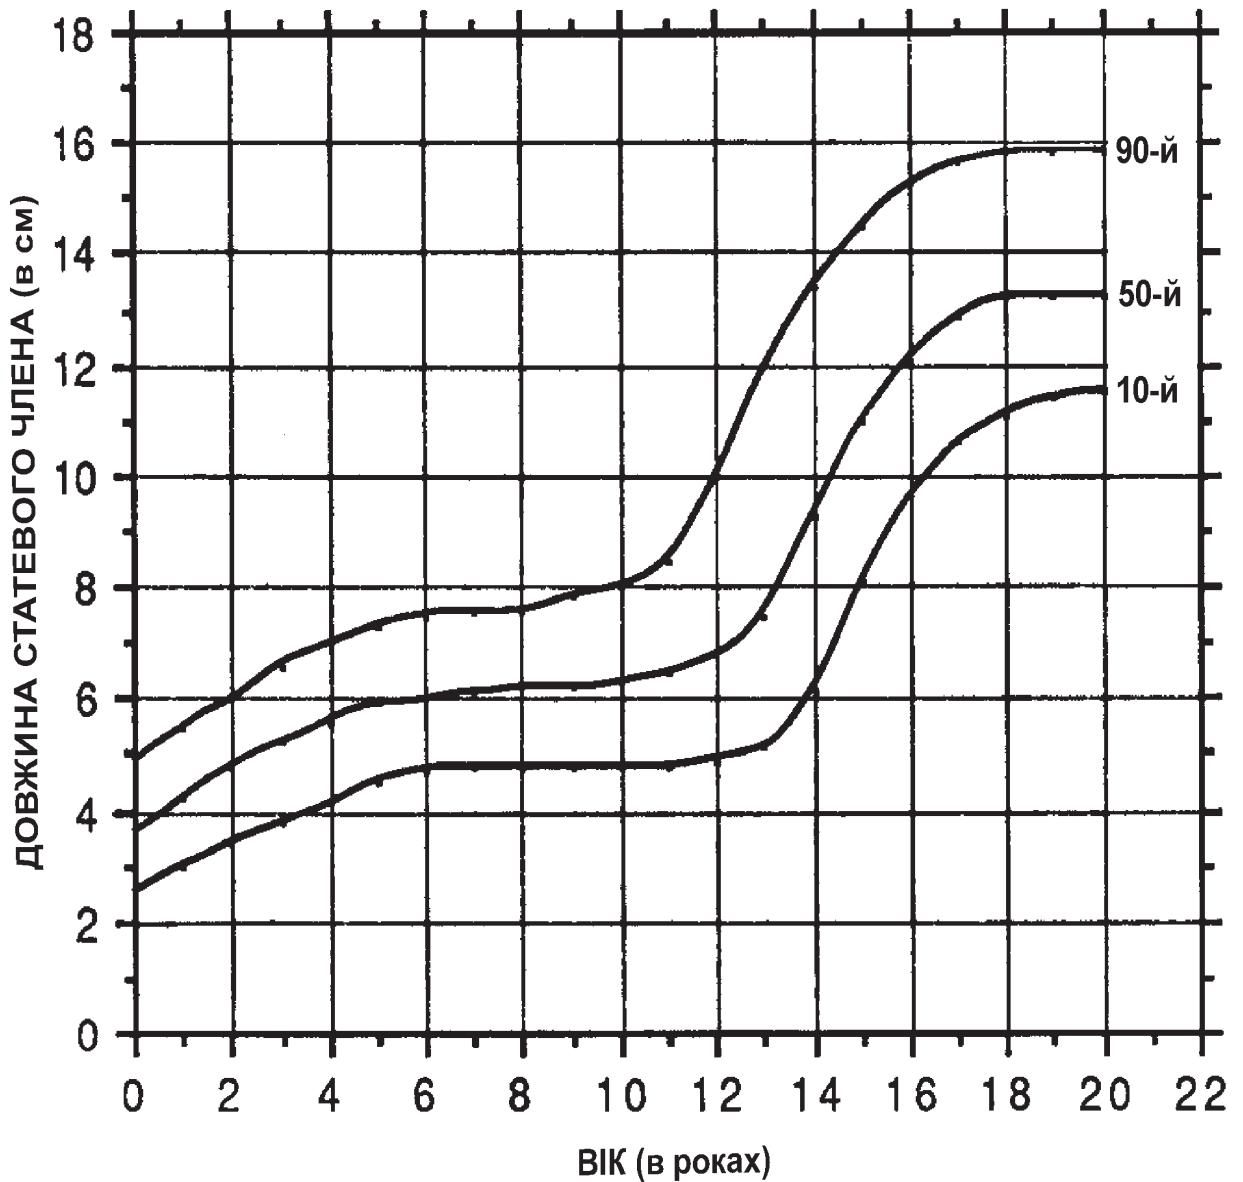

# Розміри пенісу

Ріст пенісу - повна розтягнута довжина від лобкової кістки до голівки - вимірювався від дитинства до дорослого віку. Дані отримані в результаті обстежень 1500 хлопчиків та чоловіків (перехресне популяційне дослідження в різних лікарнях та різних містах). Schonfield WA: Am J Dis Child 65:535, 1943.