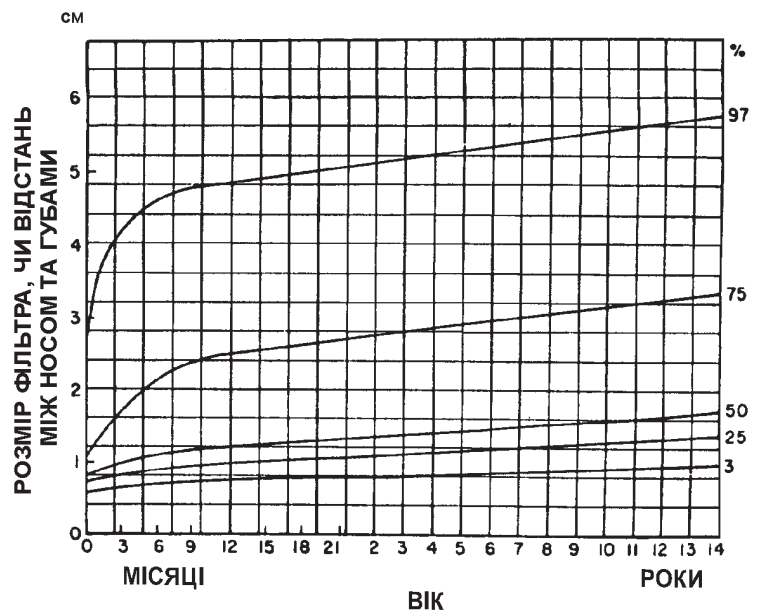

Ширина вуха / вимірювання фільтру

ШИРИНА ВУХА (в мм)

Вік (в роках)	Ширина вуха	
	Чоловіки	Жінки
0-9 місяців	27	25
1	31	28
2	32	31
3	32	31
4	32	32
5	33	32
6	33	33
7-8	34	33
9-10	35	33
11-12	35	33
13-14	35	33
15-16	36	33
17-18	36	33
18-20	36	33
20-30	36	33
30-40	36	33
40-50	36	33
50-60	36	33
60-70	36	33
70-80	36	34

Goodman RM, Gorlin RJ: The Malformed Infant and Child, Oxford University Press, 1983.
 (Дані для нижнього графіку взяті з Feingold M, Bossert WH: Birth Defects: Orig Art Series X(13), 1974.)